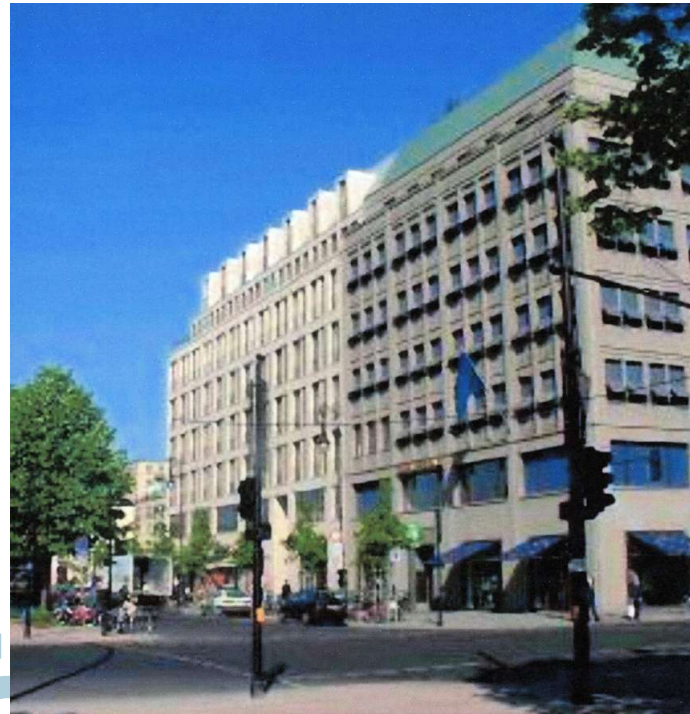

Europäisches Haus

Das Wohn- und Geschäftshaus befindet sich in bester 1A-Lage im Bereich des historischen Berliner Stadtzentrums am Pariser Platz. Über die anliegende Straße Unter den Linden ist die Anbindung an eine der wichtigsten Ost-West-Achsen und über die Wilhelmstraße an das Bundestags- und Regierungsviertel gegeben.